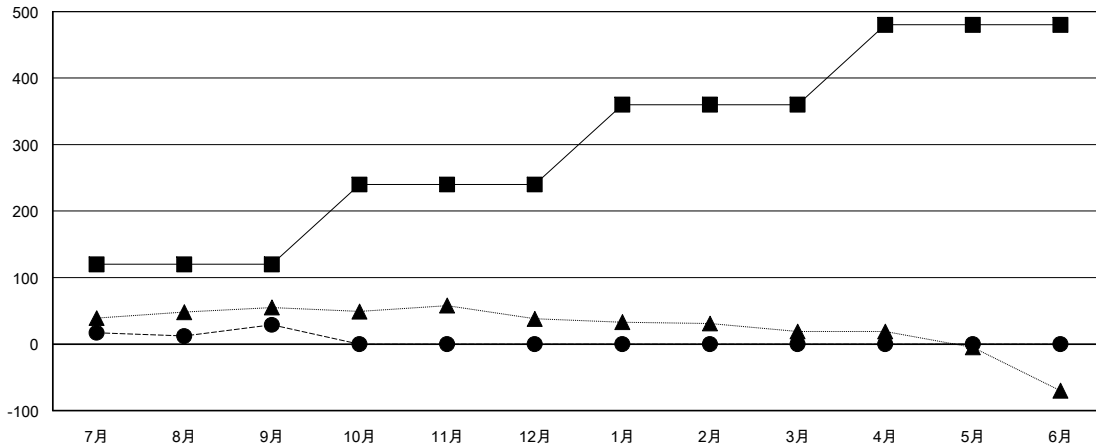

MONTHLY MEMBERSHIP PROGRESS REPORT

District 337 D

Results as of: 09/30/2017

GMT: MASAYOSHI MARUYAMA, YASUHISA NAKAMURA

地域 JAPAN

GMT会則地域

クラブ			
結果 : 2017-2018			
四半期	新クラブ目標	新クラブ	解散クラブ
7月/8月/9月	1	0	0
10月/11月/12月	1	0	0
1月/2月/3月	1	0	0
4月/5月/6月	1	0	0

名			
結果 : 2017-2018			
四半期	会員純増目標	会員増強実績	退会者(転籍を含む) 実際
7月/8月/9月	120	76	47
10月/11月/12月	120	0	0
1月/2月/3月	120	0	0
4月/5月/6月	120	0	0

新クラブ目標及び実績累計

会員目標及び実績累計

解散クラブ: 0	37 CLUBS OF 74 一名以上の新会員を登録	男女別 男性 2,007 (85.55%) 女性 339 (14.45%) 女性%年度目標: 30%
退会者 物故会員 3 クラブ解散 0 その他 44 合計 47	会員累計データを見るには、ここをクリック	世帯主/家族会員合計 324 国際会費半額の家族会員 176