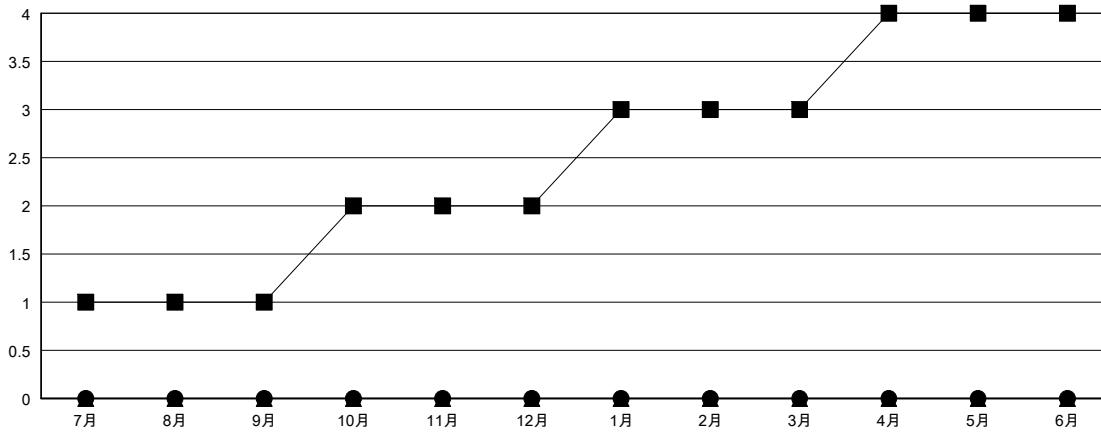

MONTHLY MEMBERSHIP PROGRESS REPORT

District 337 D

Results as of: 09/30/2017

GMT: MASAYOSHI MARUYAMA, YASUHISA NAKAMURA

地域 JAPAN

GMT会則地域

クラブ			
結果 : 2017-2018			
四半期	新クラブ目標	新クラブ	解散クラブ
7月/8月/9月	1	0	0
10月/11月/12月	1	0	0
1月/2月/3月	1	0	0
4月/5月/6月	1	0	0

名			
結果 : 2017-2018			
四半期	会員純増目標	会員増強実績	退会者(転籍を含む) 実際
7月/8月/9月	120	76	47
10月/11月/12月	120	0	0
1月/2月/3月	120	0	0
4月/5月/6月	120	0	0

新クラブ目標及び実績累計

会員目標及び実績累計

解散クラブ: 0	37 CLUBS OF 74 一名以上の新会員を登録	男女別 男性 2,007 (85.55%) 女性 339 (14.45%) 女性%年度目標: 30%
退会者 物故会員 3 クラブ解散 0 その他 44 合計 47	会員累計データを見るには、ここをクリック	世帯主/家族会員合計 324 国際会費半額の家族会員 176